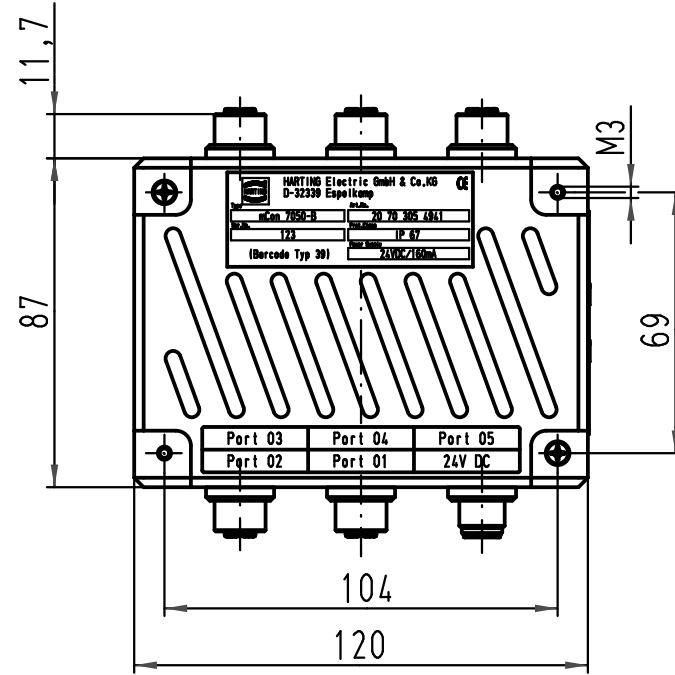

1 2 3 4 5 6

A

B

C

D

All Dimensions in mm Original Size DIN A 4			Techn. Character.			Nicht tolerierte Maß/Free size tolerances		
				Dat.	Name	Maßstab/Scale <b>1:2</b>	<b>mCon 7050-B</b> Ethernet Switch, M12 D-kod. Management	
			Detail.	14.07.06	Ho			
			Insp.		Sch			
414119	29.08.08	Ho	Stand.					
412534	13.11.06	Loe.	HARTING Electric GmbH & Co. KG				<b>TB 20 70 305 4941</b>	
412317			D-32339 Espelkamp					
Mod.	Dat.	Name						
							Sub.	Blatt/page