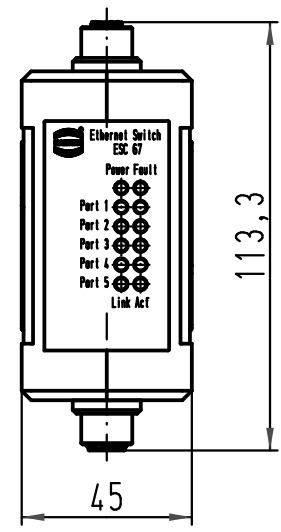

1 2 3 4 5 6

A

B

C

D

All Dimensions in mm Original Size DIN A 4			Techn. Character.			Nicht tolerierte Maß/Free size tolerances		
				Dat.	Name	Maßstab/Scale <b>1:2</b>	<b>mCon 7050-B</b> Ethernet Switch, M12 D-kod. Management	
			Detail.	14.07.06	Ho			
			Insp.		Sch			
414119	29.08.08	Ho	Stand.					
412534	13.11.06	Loe.	HARTING Electric GmbH & Co. KG				<b>TB 20 70 305 4941</b>	
412317			D-32339 Espelkamp					
Mod.	Dat.	Name						
							Sub.	Blatt/page