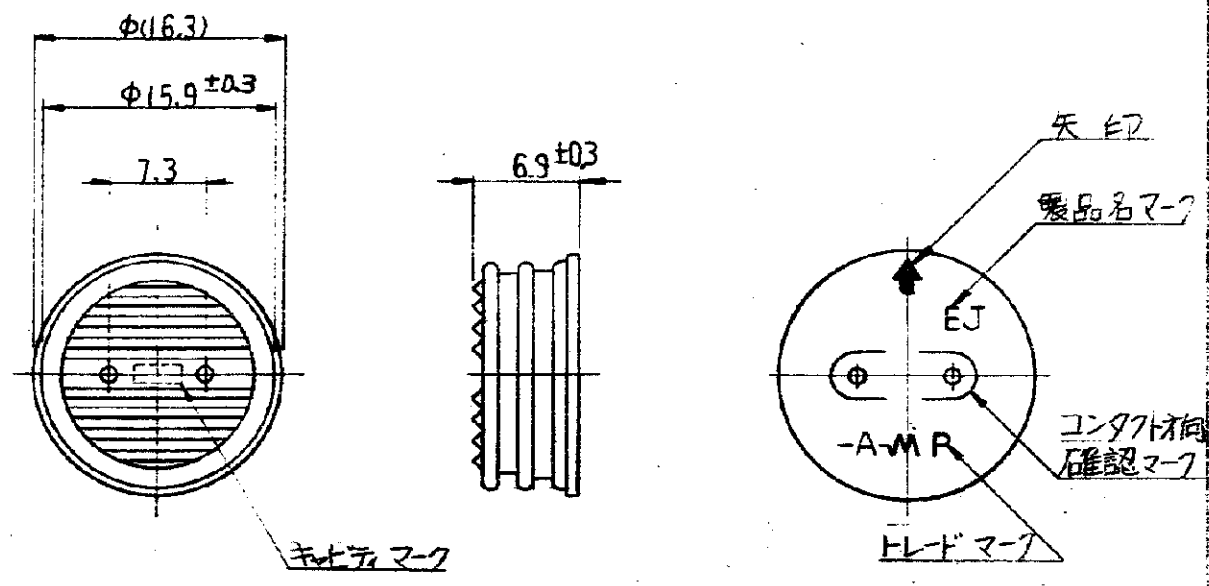

PART NUMBER
C-172200

—1:本 図

注；

- 1. 適用ハウジング型番 172198, 172199.
- 2. 適用端子型番 170279, 170280.
- 3. 適用製品規格 108-5136

DIMENSIONS IN MM DO NOT SCALE PRINT

			参考図面 (CUSTOMER COPY) (REFERENCE ONLY)		
MATERIAL クロロレン (CRI)			日本アイ・エム・ピー株式会社 TOKYO, JAPAN		
FINISH 色：黒			TRADE MARK		
WIRE RANGE AVX3AVX 0.5 ~ 2.0			WIRE CLASS		
INSULATION DIA. AVX3AVX 2.0 ~ 3.4			TAP TYPE		
RELEASED 0			TOLERANCE ±0.4 EXCEPT AS NOTED ±1.0		
LTR. 変更 REVISION RECORD DR. CHK. DATE			REF. SCALE 2:1		
DR. K. YUASA 12/1 DE. M. Kaseuchi 12/29/79			LOC. SIZE BY INO JA C-172200		
CHK. A. Tomita 12/1 APP. Y. Sato 12/29/79			REV. 0		
2極 イコシル シリーズ J コネクタ コム栓					