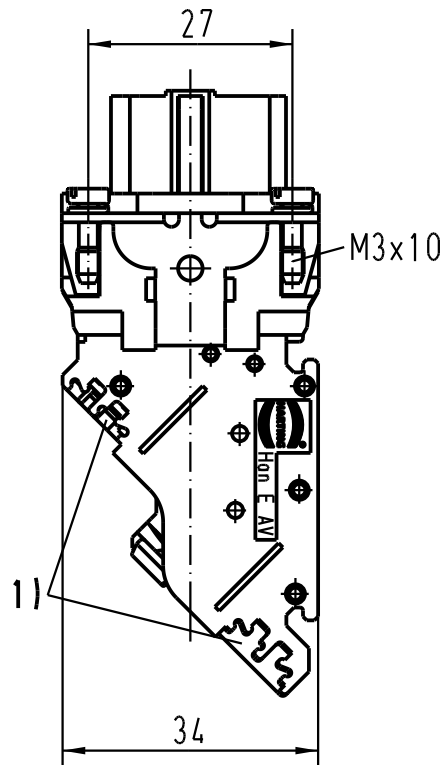

5

4

3

2

1

D

C

B

A

1) Aufnahme für Bezeichnungsschilder (max. 6-stellig)
slots for designation strips (max. 6 digits)

All Dimensions in mm Original Size DIN A 4			Techn. Character.			Nicht tolerierte Masse! Free size tolerances		
				Dat.	Name	Massstab/Scale		
			Detail.	22.02.93	WILD.	1 : 1		
			Insp.		HERB.			
			Stand.					
410278	05.01.05	DY	HARTING Electric GmbH & Co. KG D-32339 Espelkamp					
Mod.	Dat.	Name				TB 09 33 006 4735		
						Blatt/ page		
						Sub.		