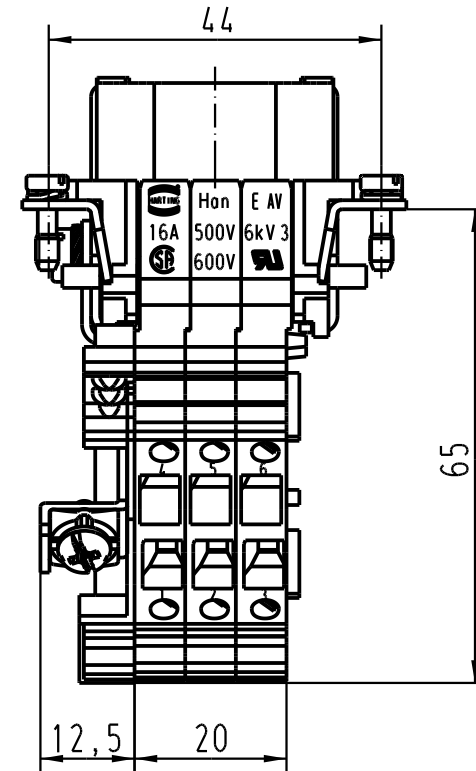

5

4

3

2

1

D

C

B

A

1) Aufnahme für Bezeichnungsschilder (max. 6-stellig)
slots for designation strips (max. 6 digits)

All Dimensions in mm Original Size DIN A 4			Techn. Character.			Nicht tolerierte Masse! Free size tolerances		
				Dat.	Name	Massstab/Scale		
			Detail.	22.02.93	WILD.	1 : 1		
			Insp.		HERB.			
			Stand.					
410278	05.01.05	DY	HARTING Electric GmbH & Co. KG D-32339 Espelkamp					
Mod.	Dat.	Name				TB 09 33 006 4735		
						Blatt/ page		
						Sub.		